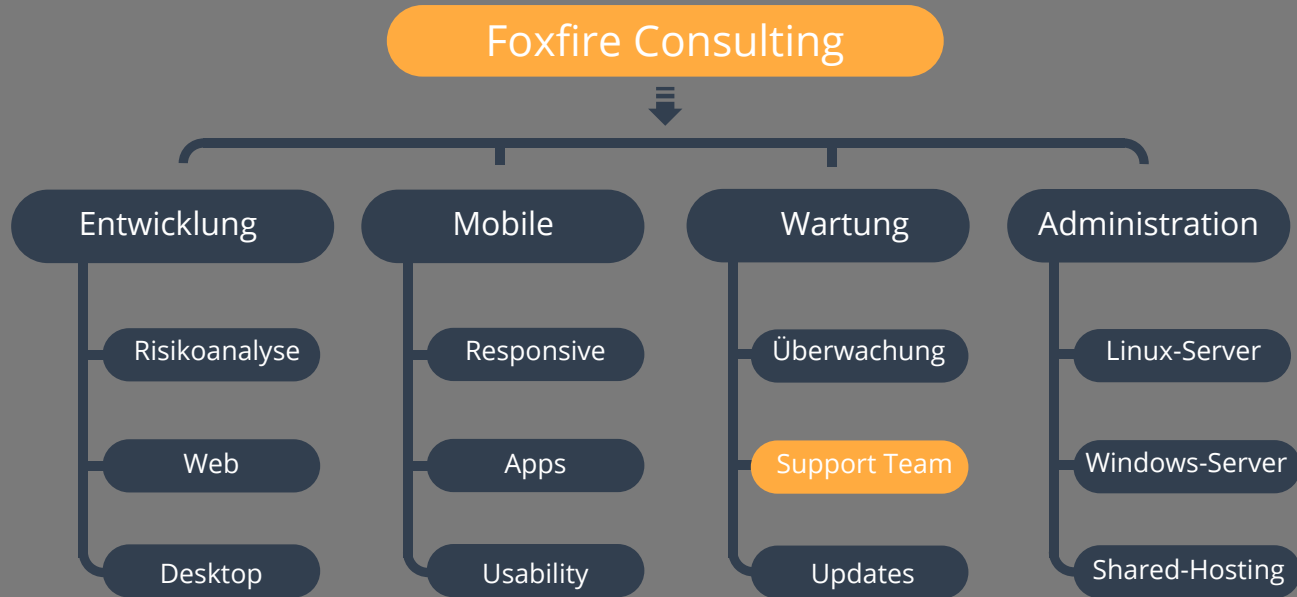

Ablauf

So werden Sie unser Kunde

Internationale Ausrichtung

Wir betreuen namenhafte Kunden weltweit.

modernes **Design**

Unsere Webseiten erfüllen höchste Designansprüche und sind selbstverständlich mit den modernsten Technologien umgesetzt.

Überwachung rund um die Uhr

Natürlich können wir für Sie die Uptime Ihrer Webapplikationen überwachen und Hochverfügbarkeit sicherstellen.

Premium **Technologien**

Wir nutzen moderne Web-Technologien wie Laravel, Bootstrap, JQuery u.v.m.

Kundennahe **Entwicklung**

Wir wissen wie wir Ihr Projekt zum konvertieren bringen und Ihre Besucher zu Kunden machen.

High-Quality Applikationen

Wir legen größten Wert auf die Geschwindigkeit unserer Applikationen. Intensive Auswertung der Vitaldaten, durchdachte Programmierung und der Einsatz modernster Technologien sichern Wartbarkeit und Performance.

Sicherheit und Datenschutz stehen bei uns an oberster Stelle. Wir beraten Sie bezüglich der besten Sicherheitslösungen für Ihr Projekt und haben immer ein Auge auf Lücken.

Heutige Unternehmenbereiche

Individuelle Lösungen