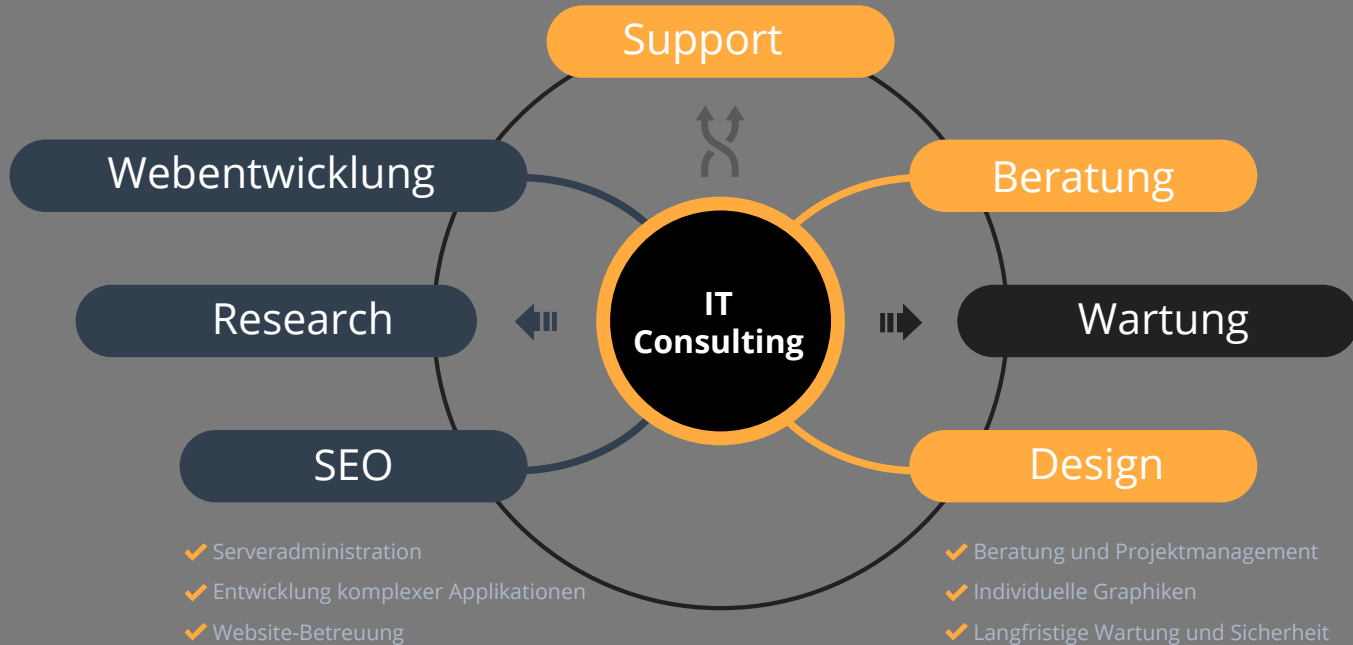

Consulting & Software

Wir bieten professionelle auf Webentwicklung spezialisierte IT-Lösungen für kleine und mittelständische Unternehmen.

Start

Unsere Leistungen

Design und **innovative Beratung** für
individuelle Produkte.

Wir sind eine **FULL-SERVICE**, kundenorientierte Beratungs- und Entwicklungsagentur mit Fokus auf **das Erschaffen und Entwickeln von Brands**

Lehnen Sie sich zurück und lassen Sie unser Team Ihr Vorhaben durch jahrelange Erfahrung verwirklichen und optimieren. Mithilfe unserer maßgeschneiderten Lösungen und IT-Consulting Optionen für Ihren IT-Bereich, einem seit Jahren unverzichtbaren Bestandteil jedes erfolgreichen Unternehmens; kommen Sie **schnell** und **einfach** zum Erfolg.

Ablauf

So werden Sie unser Kunde

Internationale Ausrichtung

Wir betreuen namenhafte Kunden weltweit.

modernes **Design**

Unsere Webseiten erfüllen höchste Designansprüche und sind selbstverständlich mit den modernsten Technologien umgesetzt.